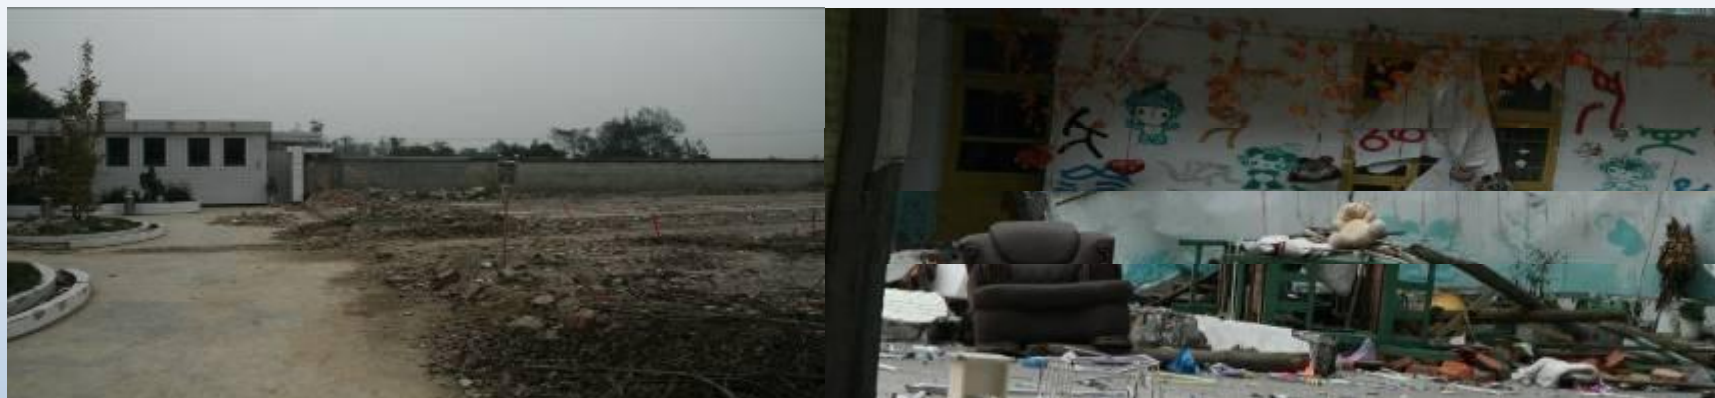

苏黎世保险志愿者行动

四川，崇州

--支持瑞士商会四川重建项目

2010年8月22-28日

项目介绍

- 2008年5月12日，在中国人口稠密的四川省汶川县发生了里氏8.0级地震。大地震导致超过80,000人死亡，220,000多人受伤，另外有大约20,000人失踪或被埋在废墟之下。强烈的地震使学校倒塌，严重影响了当地孩子们的学习和生活。
- 在瑞士商会的倡领下，重建项目小组迅速成立并评估了在崇州建造抗震学校的可能性。

项目介绍

--地震后原来的隆兴幼儿园

- 崇州市的教育体系也在地震中遭受巨大损失。崇州市的学校中有**64**名教师和学生（**10**名教师，**54**名学生）受伤，**12**人（**2**名教师，**10**名学生）死亡。在崇州市，学校的校舍、器材及教学设备都受到不同程度的损坏。超过**310, 389**平方米的校舍遭到破坏。隆兴幼儿园于**1998**年，拥有**132**名注册学生。在**5月12日**的大地震幼儿园及相关设施受到严重的损毁后，所有幼儿园几乎都被拆除。
- 苏黎世保险捐赠了**60**万人民币来支持该重建项目。
- 在重建的幼儿园开放之前，来自苏黎世保险公司北京分公司的志愿者们来到隆兴镇，帮助完成校园收尾工作，为幼儿园的正式开放做好准备。在项目的早期阶段，苏黎世还提供了共同传播和风险工程方面的支持。