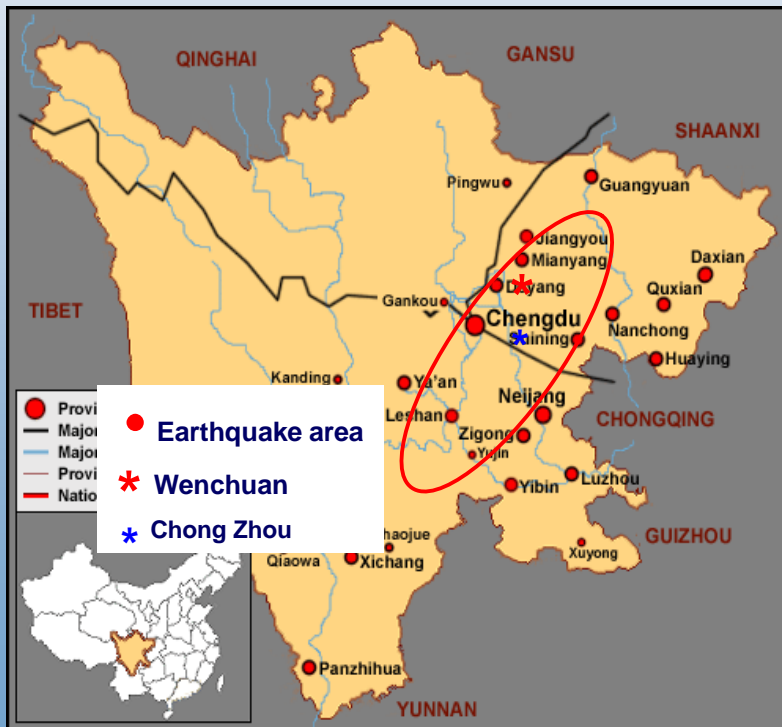

苏黎世保险志愿者行动

四川，崇州

--支持瑞士商会四川重建项目

2010年8月22-28日

项目介绍

- 2008年5月12日，在中国人口稠密的四川省汶川县发生了里氏8.0级地震。大地震导致超过80,000人死亡，220,000多人受伤，另外有大约20,000人失踪或被埋在废墟之下。强烈的地震使学校倒塌，严重影响了当地孩子们的学习和生活。
- 在瑞士商会的倡领下，重建项目小组迅速成立并评估了在崇州建造抗震学校的可能性。

项目介绍

--地震后原来的隆兴幼儿园

- 崇州市的教育体系也在地震中遭受巨大损失。崇州市的学校中有**64**名教师和学生（**10**名教师，**54**名学生）受伤，**12**人（**2**名教师，**10**名学生）死亡。在崇州市，学校的校舍、器材及教学设备都受到不同程度的损坏。超过**310, 389**平方米的校舍遭到破坏。隆兴幼儿园于**1998**年，拥有**132**名注册学生。在**5月12日**的大地震幼儿园及相关设施受到严重的损毁后，所有幼儿园几乎都被拆除。
- 苏黎世保险捐赠了**60**万人民币来支持该重建项目。
- 在重建的幼儿园开放之前，来自苏黎世保险公司北京分公司的志愿者们来到隆兴镇，帮助完成校园收尾工作，为幼儿园的正式开放做好准备。在项目的早期阶段，苏黎世还提供了共同传播和风险工程方面的支持。