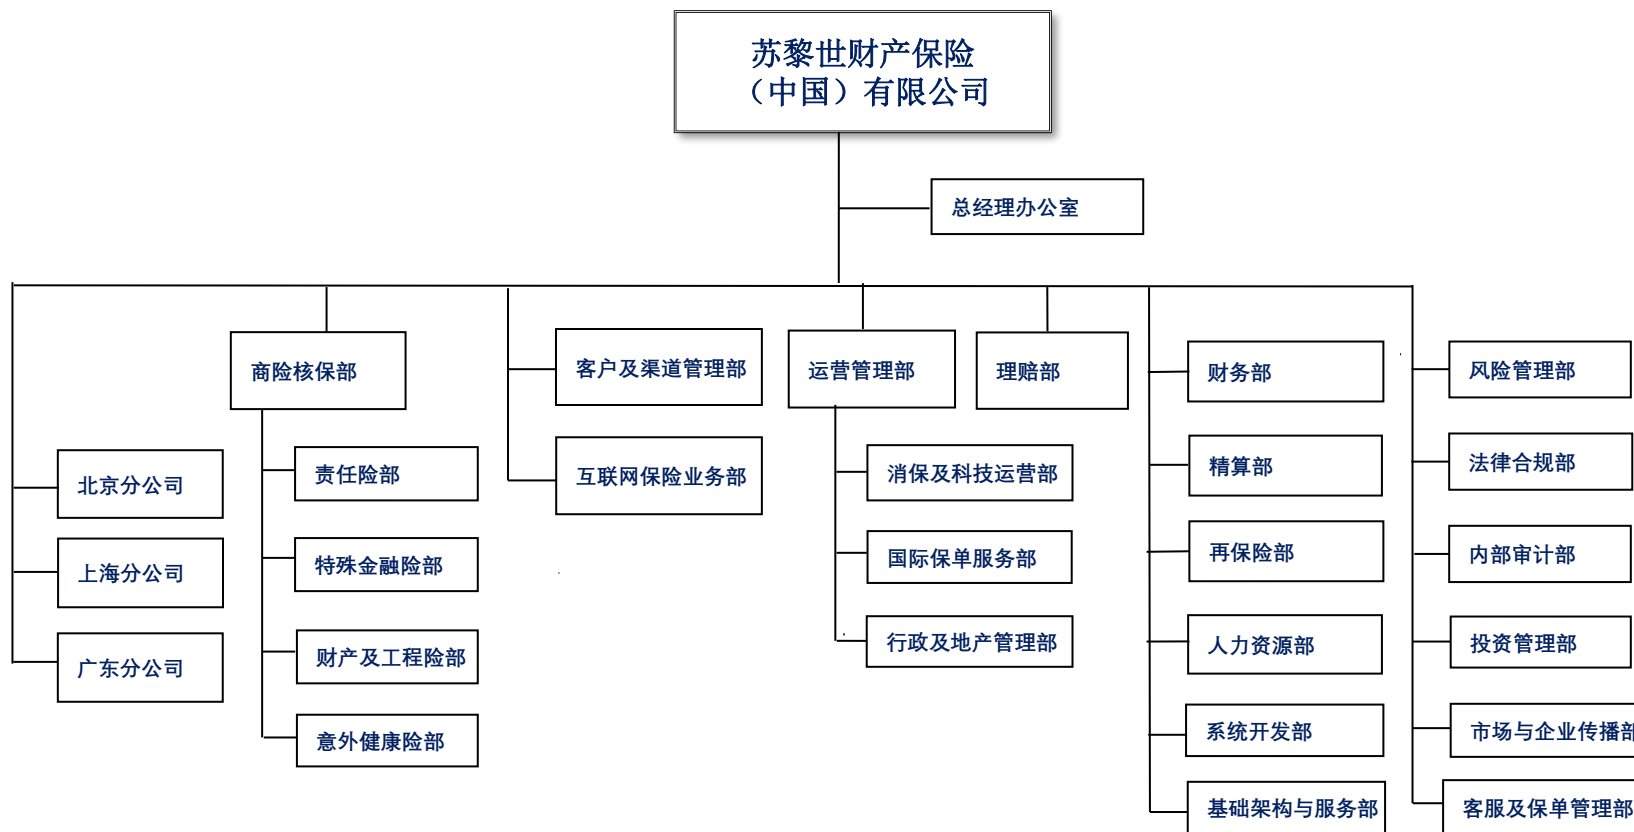

苏黎世财产保险（中国）有限公司组织架构- 2025.1

Zurich China – 2025.1